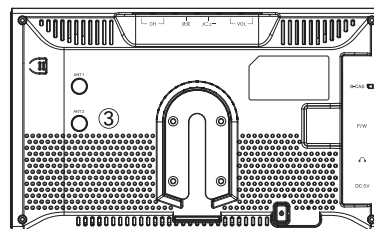

7インチ高解像度TFT液晶・車載用地上波デジタルテレビ

“DG-FT700W”のご案内

”車内でも地デジの高画質を”

DG-FT700Wは、そのスリムな本体内に高感度地デジチューナーを2基内蔵し、走行中の安定視聴をはかりながら、ご家庭でご覧になっている地デジ放送と変わらぬ高画質映像をお楽しみいただけます。アナログからデジタルへ、車載用テレビの新しいかたちです。

- 1セグ/12セグ自動切換え機能
- EPG・字幕放送対応
- 中継局・系列局自動サーチ機能

- ・ワンタッチ・フルコントロールリモコン付属 ①
- ・FMTトランスミッター機能・配線不要で音声をカーラジオから
- ・7インチ高解像度TFT液晶パネル(WVGA 800x480)採用 ②
- ・ワンタッチ・シガーアダプター付属(12V~24V対応)
- ・高感度フィルムアンテナ(x2)採用
- ・1.5W x 2 ステレオスピーカー内蔵(背面) ③
- ・ワンタッチ・ゲルタイプ吸盤スタンド付属 ④
- ・本体サイズ 幅187x高さ111x奥行き20mm 重量345g