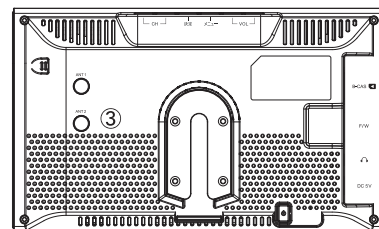

7インチ高解像度TFT液晶・車載用地上波デジタルテレビ

“DG-FT700W”のご案内

”車内でも地デジの高画質を”

DG-FT700Wは、そのスリムな本体内に高感度地デジチューナーを2基内蔵し、走行中の安定視聴をはかりながら、ご家庭でご覧になっている地デジ放送と変わらぬ高画質映像をお楽しみいただけます。アナログからデジタルへ、車載用テレビの新しいかたちです。

- 1セグ/12セグ自動切換え機能
- EPG・字幕放送対応
- 中継局・系列局自動サーチ機能

- ・ワンタッチ・フルコントロールリモコン付属 ①
- ・FMTトランスミッター機能・配線不要で音声をカーラジオから
- ・7インチ高解像度TFT液晶パネル(WVGA 800x480)採用 ②
- ・ワンタッチ・シガーアダプター付属(12V~24V対応)
- ・高感度フィルムアンテナ(x2)採用
- ・1.5W x 2 ステレオスピーカー内蔵(背面) ③
- ・ワンタッチ・ゲルタイプ吸盤スタンド付属 ④
- ・本体サイズ 幅187x高さ111x奥行き20mm 重量345g