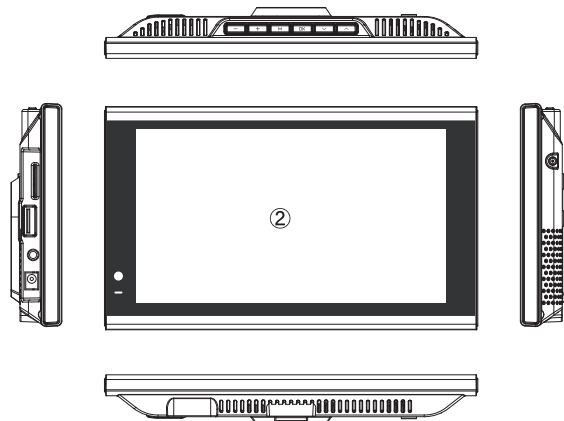

7インチ高解像度TFT液晶・車載用地上波デジタルテレビ

“DG-FT700W”のご案内

”車内でも地デジの高画質を”

DG-FT700Wは、そのスリムな本体内に高感度地デジチューナーを2基内蔵し、走行中の安定視聴をはかりながら、ご家庭でご覧になっている地デジ放送と変わらぬ高画質映像をお楽しみいただけます。アナログからデジタルへ、車載用テレビの新しいかたちです。

- 1セグ/12セグ自動切換え機能
- EPG・字幕放送対応
- 中継局・系列局自動サーチ機能

- ・ワンタッチ・フルコントロールリモコン付属 ①
- ・FMTトランスミッター機能・配線不要で音声をカーラジオから
- ・7インチ高解像度TFT液晶パネル(WVGA 800x480)採用 ②
- ・ワンタッチ・シガーアダプター付属(12V~24V対応)
- ・高感度フィルムアンテナ(x2)採用
- ・1.5W x 2 ステレオスピーカー内蔵(背面) ③
- ・ワンタッチ・ゲルタイプ吸盤スタンド付属 ④
- ・本体サイズ 幅187x高さ111x奥行き20mm 重量345g