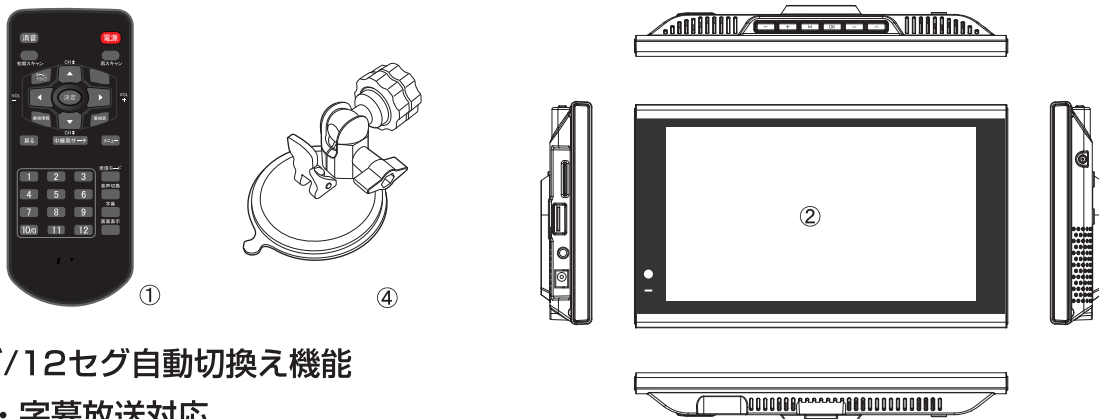

7インチ高解像度TFT液晶・車載用地上波デジタルテレビ

“DG-FT700W”のご案内

”車内でも地デジの高画質を”

DG-FT700Wは、そのスリムな本体内に高感度地デジチューナーを2基内蔵し、走行中の安定視聴をはかりながら、ご家庭でご覧になっている地デジ放送と変わらぬ高画質映像をお楽しみいただけます。アナログからデジタルへ、車載用テレビの新しいかたちです。

- 1セグ/12セグ自動切換え機能
- EPG・字幕放送対応
- 中継局・系列局自動サーチ機能

- ・ワンタッチ・フルコントロールリモコン付属 ①
- ・FMTトランスミッター機能・配線不要で音声をカーラジオから
- ・7インチ高解像度TFT液晶パネル(WVGA 800x480)採用 ②
- ・ワンタッチ・シガーアダプター付属(12V~24V対応)
- ・高感度フィルムアンテナ(x2)採用
- ・1.5W x 2 ステレオスピーカー内蔵(背面) ③
- ・ワンタッチ・ゲルタイプ吸盤スタンド付属 ④
- ・本体サイズ 幅187x高さ111x奥行き20mm 重量345g